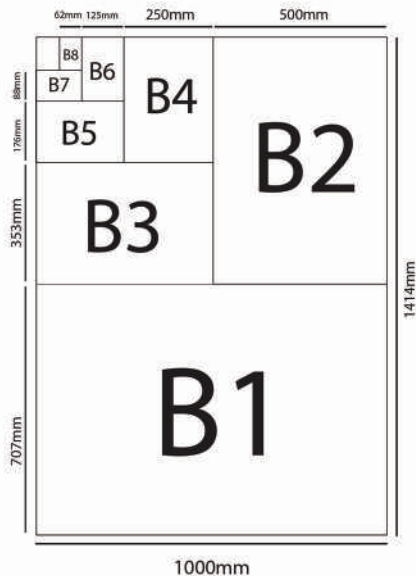

قطع های استاندارد دفتر های کلیپس

15 * 15	خشتی متوسط	24.5 * 34.5	رحلی بزرگ
12 * 12	خشتی کوچک	21 * 29.6	رحلی کوچک
21 * 13	اروپایی	17 * 24	وزیری
21 * 13	پالتویی بزرگ	21 * 14	رقعی
17 * 11.5	پالتویی متوسط	17 * 12	نیم وزیری
9 * 14	پالتویی کوچک	17 * 12	خبرنگاری سیم از بالا
		17 * 17	خشتی بزرگ