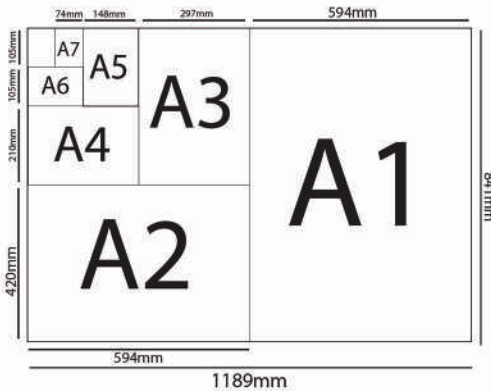

قطع های استاندارد دفتر های کلیپس

15 * 15	خشتی متوسط	24.5 * 34.5	رحلی بزرگ
12 * 12	خشتی کوچک	21 * 29.6	رحلی کوچک
21 * 13	اروپایی	17 * 24	وزیری
21 * 13	پالتویی بزرگ	21 * 14	رقعی
17 * 11.5	پالتویی متوسط	17 * 12	نیم وزیری
9 * 14	پالتویی کوچک	17 * 12	خبرنگاری سیم از بالا
		17 * 17	خشتی بزرگ